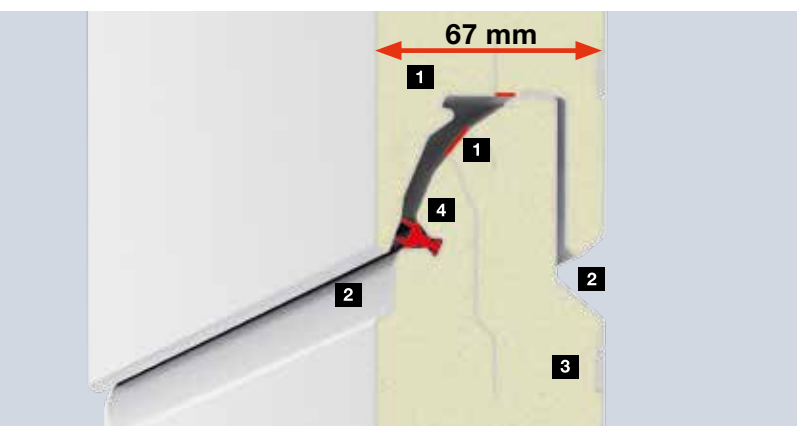

AKCE ZIMA: Světový šampion v úspoře energie

Sekční garážová vrata LPU 67 Thermo

Akční sleva
32%
platí z aktuálních
ceníkových cen

- 1 lamely o tloušťce 67 mm s přerušným tepelným mostem
- 2 ochrana proti sevření prstů zvenku i zevnitř
- 3 trojitě zesílení plechu v oblastech šroubů
- 4 dvojitě břitové těsnění v lamelových přechodech
- 5 dvojitě podlahové těsnění