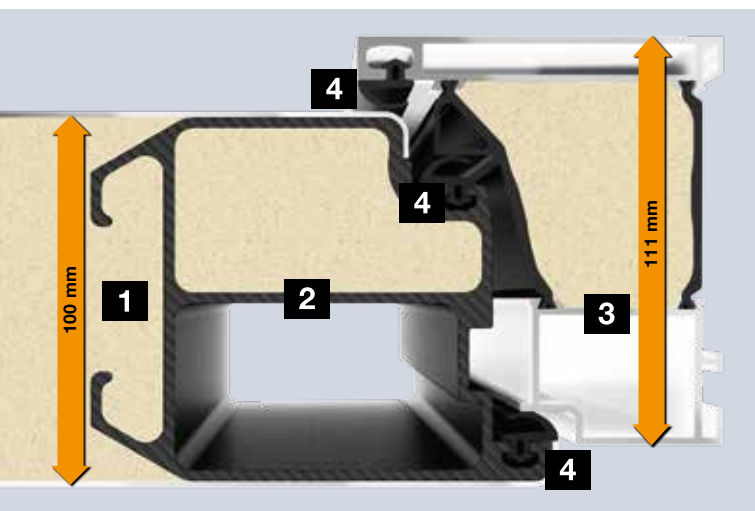

Světový šampión v úspoře energie

Prémiové domovní dveře ThermoCarbon

Cena bez
bočního dílu
od **75.990 Kč***
včetně
bezpečnostní
třídy RC 3

1. 1 hliníkové dveřní křídlo o tloušťce 100 mm vyplněné tvrdou polyuretanovou pěnou a s uvnitř uloženým profilem křídla
2. 2 přerušovaný tepelný most a vysoká stabilita díky kompozitnímu profilu křídla zesílenému karbonovými vlákny
3. 3 hliníkový rám dveří o tloušťce 111 mm s přerušovaným tepelným mostem
4. 4 3násobná těsnicí rovina se dvěma těsněními po celém obvodu
5. 5 akční velikosti od 920 x 1990 mm do 1340 x 2350 mm na míru bez příplatku

0,50

Hodnota U_D až cca: **0,50** W/(m²·K)

Hodnoty uvedeny pro motiv 565, RAM 1230 x 2180 mm

Motiv 306
RAL 9016
98.990 Kč*
Zvýhodněné
barvy
100.990 Kč*

Motiv 565
RAL 9016
75.990 Kč*
Zvýhodněné
barvy
78.990 Kč*

RAL 9016, matná

RAL 7016, matná

RAL 9007, jemná
struktura matná

RAL 7030, jemná
struktura matná

RAL 7016, jemná
struktura matná

barevný odstín
CH 703 Hörmann,
jemná struktura matná

barevný odstín
CH 607 Hörmann,
jemná struktura matná

* Cena je včetně montáže a 15% DPH

HÖRMANN